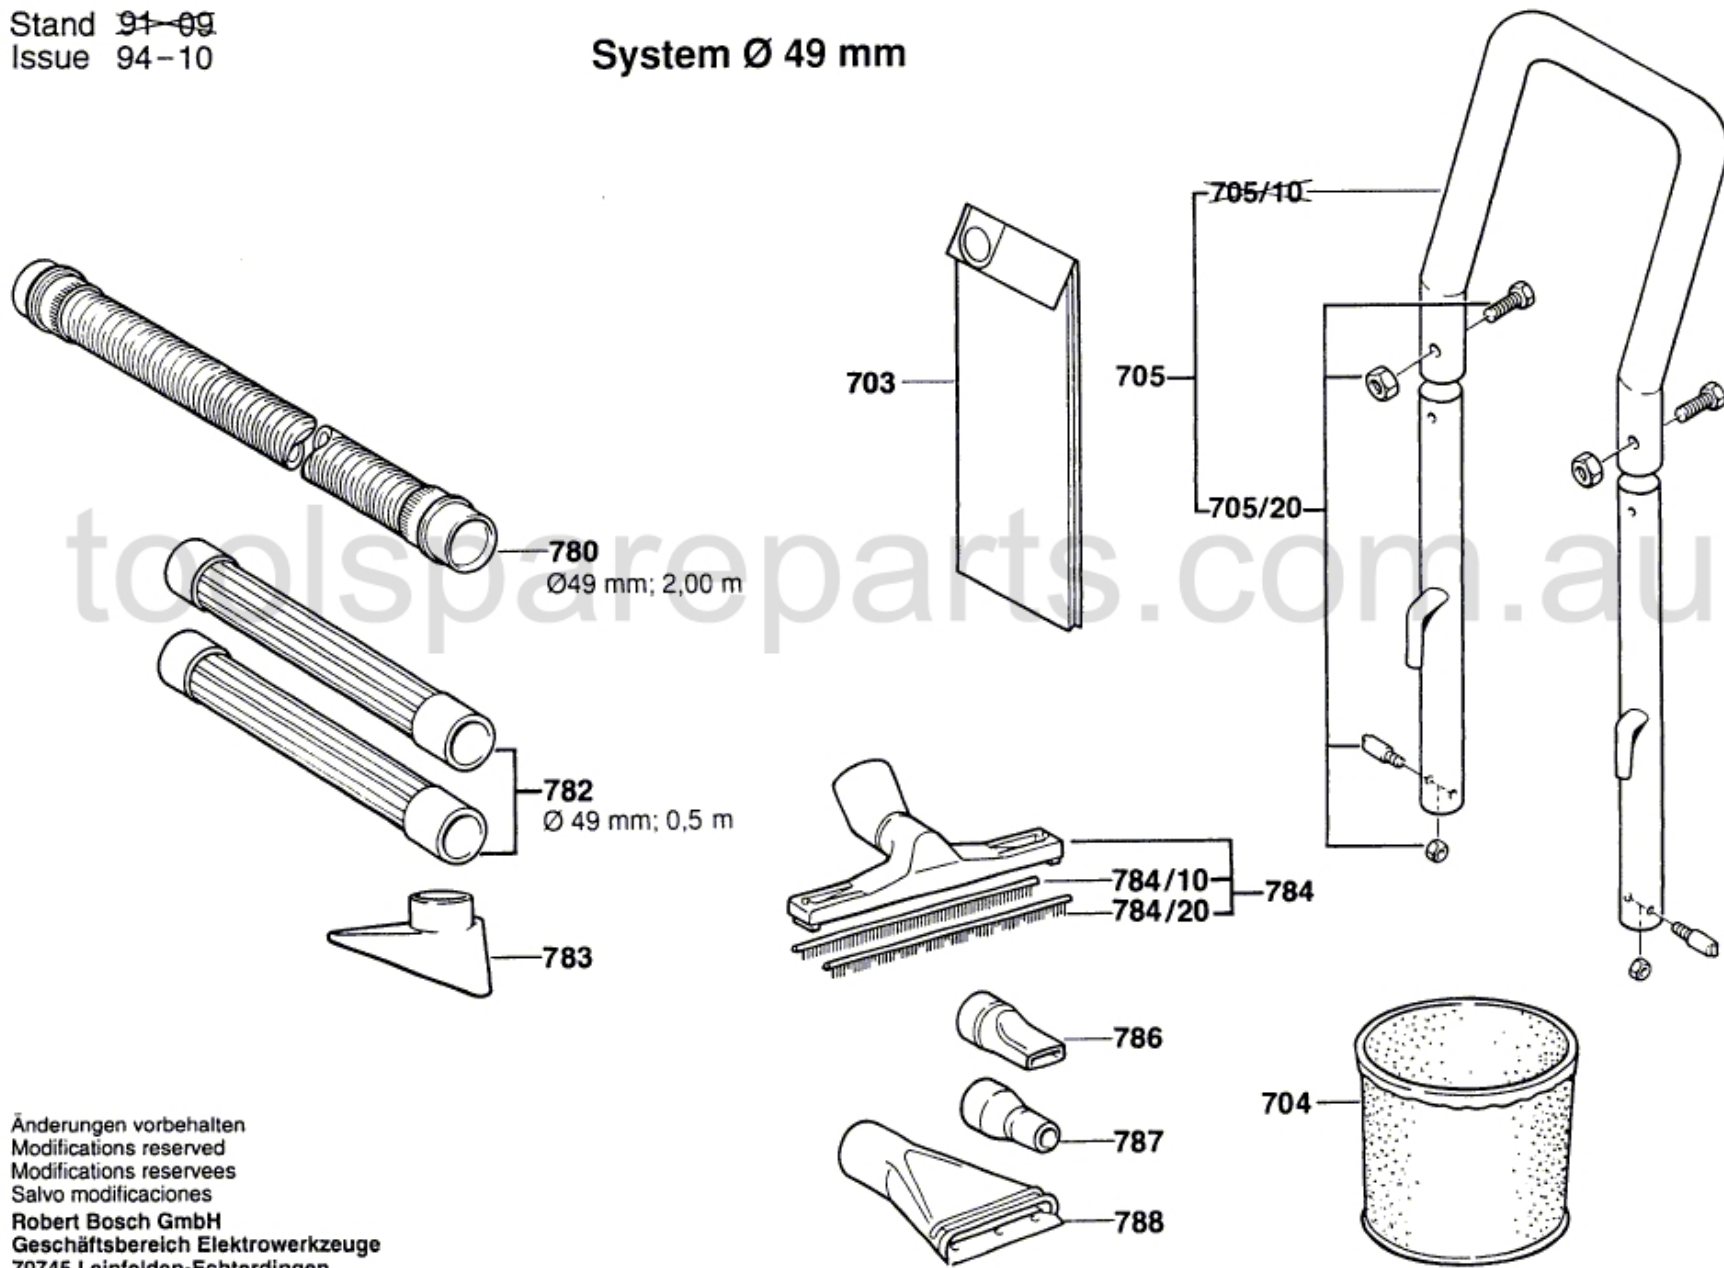

Typ 0 603 269 262-282 = PAS 1000 Bild 3

Stand ~~91-09~~
Issue 94-10

System Ø 49 mm

Änderungen vorbehalten
Modifications reserved
Modifications reserves
Salvo modificaciones
Robert Bosch GmbH
Geschäftsbereich Elektrowerkzeuge
70745 Leinfelden-Echterdingen